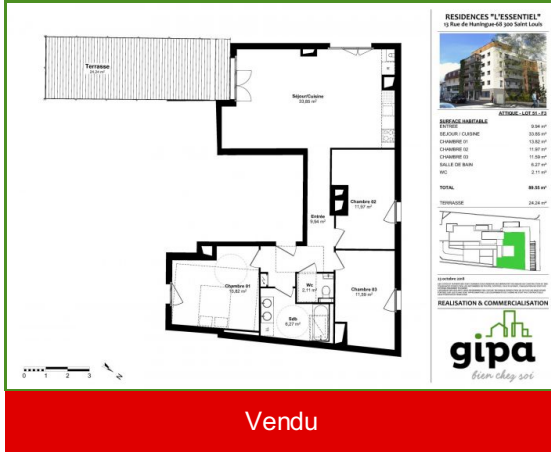

326 000 €

90 m²

4 pièces

Saint-Louis

Vendu

Type d'appartement T4
Surface 89.55 m²
Pièces 4

Référence VA2890

GIPA
13 rue de Huningue
68300 Saint-Louis
03 89 69 97 93