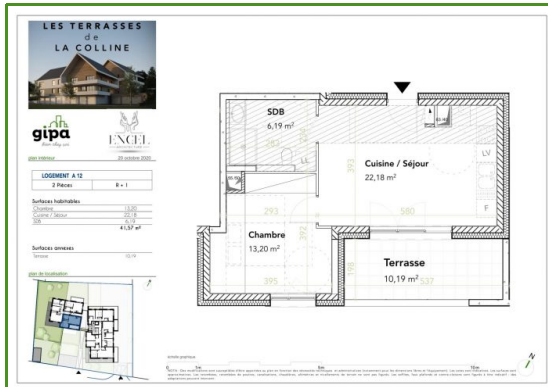

139 000 €

42 ca

2 pièces

Schlierbach

Avant-première

Type d'appartement T2
 Surface 41.57 m²
 Terrasse 10 m²
 Pièces 2
 Étage 1
 Ascenseur Oui

Référence VA3044 A Schlierbach, cette petite copropriété de 13 logements hauts de gamme vous offrira avec une belle vue vers la plaine d'Alsace et la Forêt Noire. Sa situation en fond d'une petite ruelle en impasse vous fera également profiter d'une tranquillité inégalée.