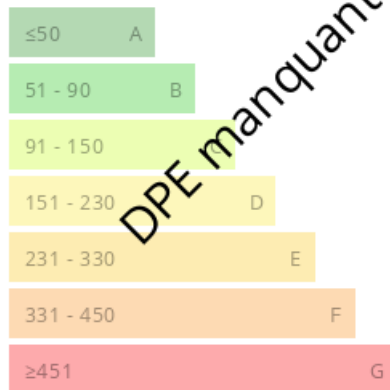

150 000 €

42 m²

Saint-Louis

Type de bien Local professionnel
Surface 42 m²
Étage RDC

Référence VP072

Dans une copropriété. Aucune procédure n'est en cours.

GIPA
(agence en travaux)
68300 Saint-Louis
03 88 10 26 20

Matteo GURY
m.gury@gipa-immobilier.fr
03 89 69 97 93

Consommations énergétiques

Logement économe

Logement énergivore (kWh/m².an)

Émission de gaz à effet de serre

Faible émission de GES

Forte émission de GES (kg CO₂/m².an)